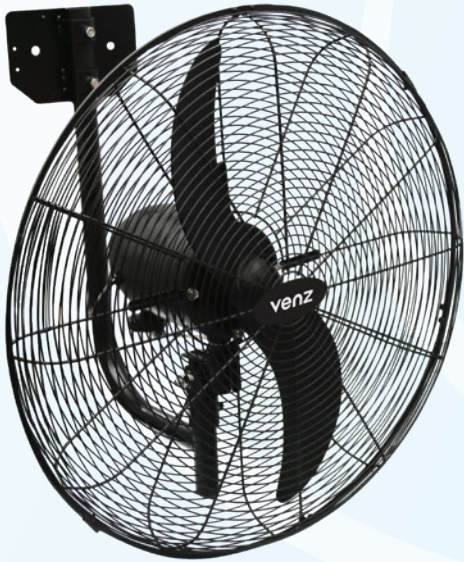

เว็นซ์

venz

FB Series

20"

24"

26"

30"

FS Series

20"

24"

26"

30"

พัดลม

ใบดำ

High Power Speed 3

ให้กำลังแรง

เสียงเงียบ

แข็งแรง

ปลอดภัย

พัดลม ใบดำ

พัดลมใบดำ High power ให้กำลังลมแรง เสียงเงียบ และใช้งานได้หลากหลายเหมาะสำหรับทุกสถานที่ เช่น โรงงาน ร้านอาหาร สวนอาหารกลางแจ้ง หอประชุมขนาดใหญ่ โกดังเก็บสินค้า โชว์รูม และงานนิทรรศการ เป็นต้น ดีไซน์สวยคลาสสิก มีทั้งรุ่นมีขา และติดผนังมอเตอร์ที่ใช้เป็นมอเตอร์รอบเร็วกำลังแรง ใช้งานง่าย ใบพัดทำจากอลูมิเนียมอัลลอย และมีตะแกรงเหล็กที่แข็งแรง เพื่อความปลอดภัย

FB Series 20" 24" 26" 30"

High Power Speed **3**

- ✓ มอเตอร์ 3 สปีด รอบเร็ว 1,350 rpm เพื่อกำลังลมที่แรง
- ✓ มอเตอร์ชนิดพิเศษ เลือทำจากอลูมิเนียมระบายความร้อนได้ดีกว่า และประหยัดไฟ
- ✓ ใบพัดทำจากอลูมิเนียมหล่อแข็งแรงทนทาน
- ✓ ขาตั้งเป็นแบบขาเดี่ยวแข็งแรงและประหยัดเนื้อที่