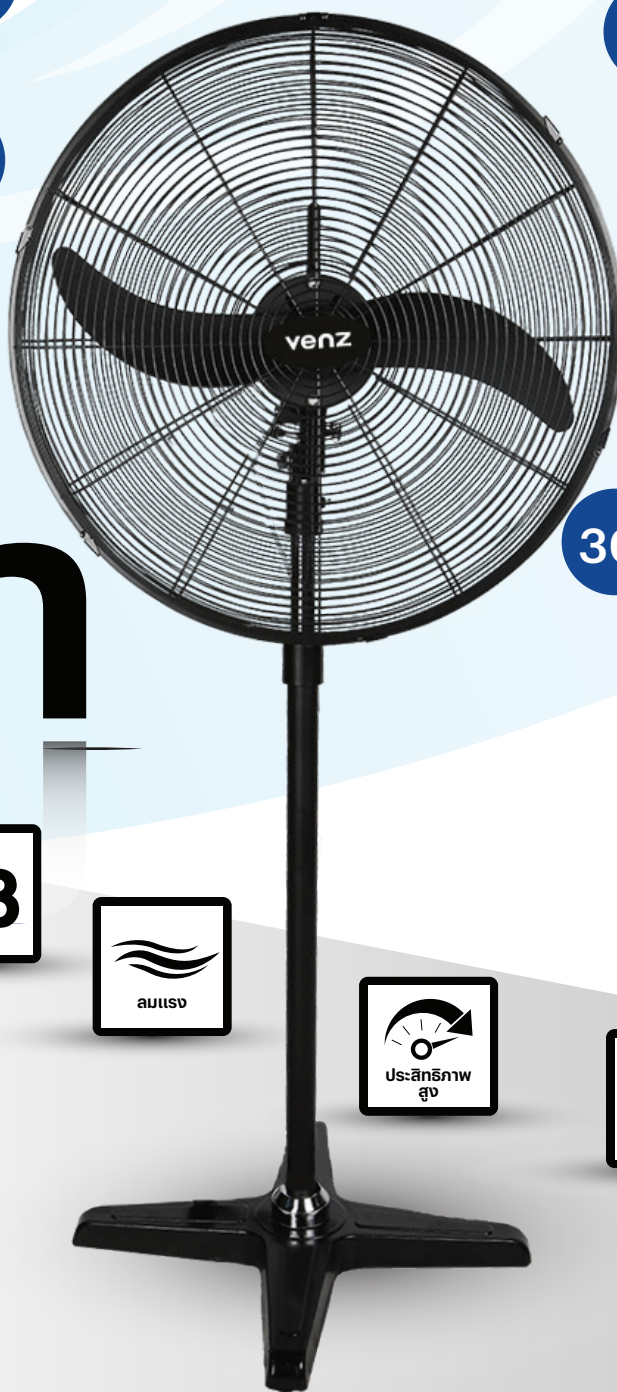

เว็นซ์

venz

FB Series

20"

24"

26"

30"

FS Series

20"

24"

26"

30"

พัดลม

ใบดำ

High Power Speed 3

ให้กำลังแรง

เสียงเงียบ

แข็งแรง

ปลอดภัย

พัดลม ใบดำ

พัดลมใบดำ High power ให้กำลังลมแรง เสียงเงียบ และใช้งานได้หลากหลายเหมาะสำหรับทุกสถานที่ เช่น โรงงาน ร้านอาหาร สวนอาหารกลางแจ้ง หอประชุมขนาดใหญ่ โกดังเก็บสินค้า โชว์รูม และงานนิทรรศการ เป็นต้น ดีไซน์สวยคลาสสิก มีทั้งรุ่นมีขา และติดผนังมอเตอร์ที่ใช้เป็นมอเตอร์รอบเร็วกำลังแรง ใช้งานง่าย ใบพัดทำจากอลูมิเนียมอัลลอย และมีตะแกรงเหล็กที่แข็งแรง เพื่อความปลอดภัย

FB Series 20" 24" 26" 30"

High Power Speed **3**

- ✓ มอเตอร์ 3 สปีด รอบเร็ว 1,350 rpm เพื่อกำลังลมที่แรง
- ✓ มอเตอร์ชนิดพิเศษ เลือทำจากอลูมิเนียมระบายความร้อนได้ดีกว่า และประหยัดไฟ
- ✓ ใบพัดทำจากอลูมิเนียมหล่อแข็งแรงทนทาน
- ✓ ขาตั้งเป็นแบบขาเดี่ยวแข็งแรงและประหยัดเนื้อที่